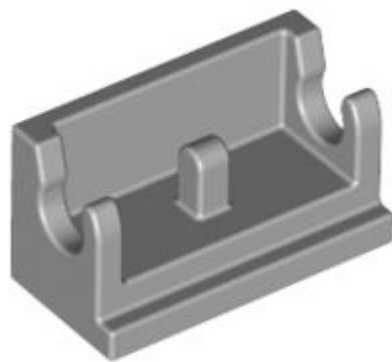

Каталог. LEGO детали.

Отвертка Duplo

Плитка 4X4 с 4 выпуклостями (желтая)

Шляпа человечка Лего

Коробка для хранения деталей 1*6

Щетка

Шлем темного рыцаря

Шкив ременной передачи R24 (серый)

Шина со стандартным профилем для колеса R30,4 X 14

Шина для шкива ременной передачи

Шкив ременной передачи R24 (зеленый)

Шина с низким профилем для колеса R24 X 14

Шина для колеса R43,2 X 22

Шина для бездорожья R56 X 26

Шарнирная опора 1X2

Шар на оси с гладким креплением

Шина R81.6 X 15

Шар с валом крестовинного типа

Червячный вал

Чемодан

Царская золотая корона, металл

Утяжеленный контейнер (черный)