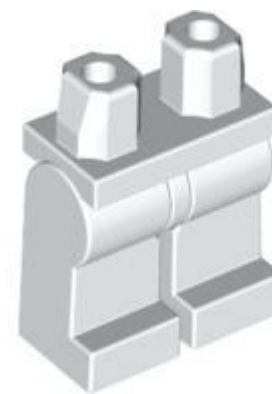

Обод колеса 18/14 W. Круглое отверстие R4.8

Ноги человечка Лего

Обод колеса R61.6 X 13.6

Обод колеса 18/14 W. Крестовое отверстие R4.8

Ноги человечка Лего

Нога скелета

Несущий элемент с гладким креплением 2X2