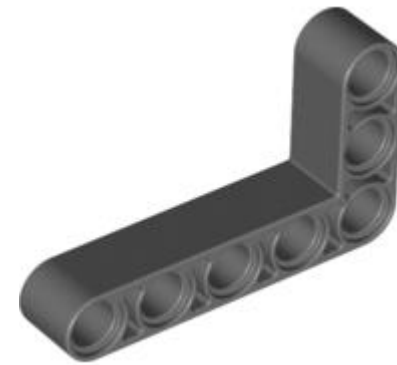

Амортизатор 2М

TECHNIC Угловая балка 4X6 (синяя)

TECHNIC Угловая балка 4X2 90 градусов (черная)

TECHNIC Угловая балка 4X2 90 градусов
(синяя)

TECHNIC Угловая балка 4X2 90 градусов
(светло-серая)

TECHNIC Угловая балка 3X5 90 градусов

TECHNIC Угловая балка 4X2 90 градусов
(серая)

TECHNIC Угловая балка 4X2 90 градусов
(красная)

TECHNIC Трубка на опоре. 2X2

TECHNIC рычаг 4M

TECHNIC рычаг 3M (белый)

TECHNIC рычаг 2M (красный)

TECHNIC рычаг 3M (серый)