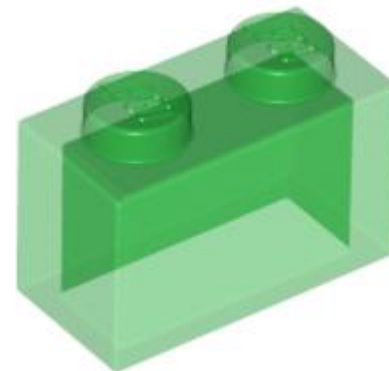

Кирпичик 1X2 со штырем

Кирпичик 1X2 с отверстием крестовинного типа (белый)

Кирпичик 1X2 без внутреннего крепежа (синий)

Кирпичик 1X2 с отверстием крестовинного типа (серый)

Кирпичик 1X2 с креплением "вилка"