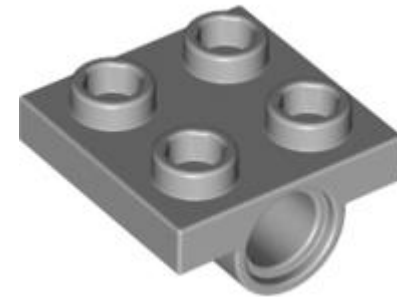

TECHNIC Угловая балка 4X2 90 градусов
(синяя)

TECHNIC Угловая балка 4X2 90 градусов
(светло-серая)