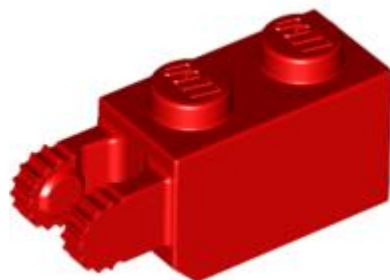

Кирпичик 1X2 со штырем

Кирпичик 1X2 с отверстием крестовинного типа (белый)

Кирпичик 1X2 без внутреннего крепежа (синий)

Кирпичик 1X2 с отверстием крестовинного типа (серый)

Кирпичик 1X2 с креплением "вилка"