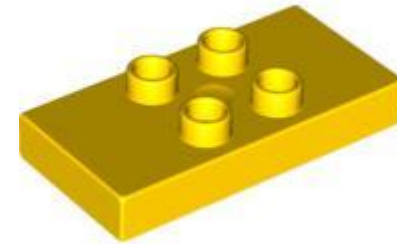

TECHNIC 15M балка (белая)

TECHNIC 11M балка (серая)