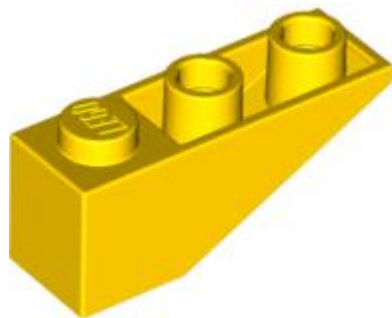

Кровельный кирпичик 1X3/25° нижняя часть (желтый)