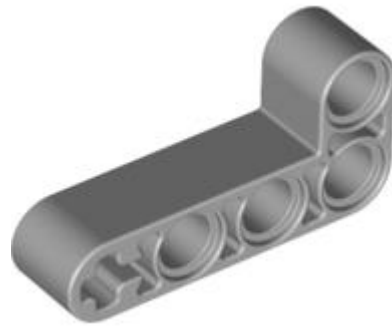

Амортизатор 2М

TECHNIC Угловая балка 4X6 (синяя)

TECHNIC Угловая балка 4X2 90 градусов (черная)

TECHNIC Угловая балка 4X2 90 градусов
(синяя)

TECHNIC Угловая балка 4X2 90 градусов
(светло-серая)

TECHNIC Угловая балка 3X5 90 градусов

TECHNIC Угловая балка 4X2 90 градусов
(серая)

TECHNIC Угловая балка 4X2 90 градусов
(красная)

TECHNIC Трубка на опоре. 2X2

TECHNIC рычаг 4M

TECHNIC рычаг 3M (белый)

TECHNIC рычаг 2M (красный)

TECHNIC рычаг 3M (серый)