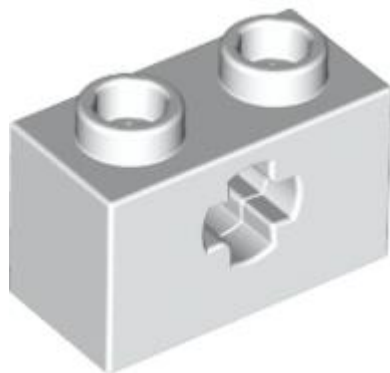

Кирпичик 1X2 со штырем

Кирпичик 1X2 с отверстием крестовинного типа (белый)

Кирпичик 1X2 без внутреннего крепежа (синий)

Кирпичик 1X2 с отверстием крестовинного типа (серый)

Кирпичик 1X2 с креплением "вилка"