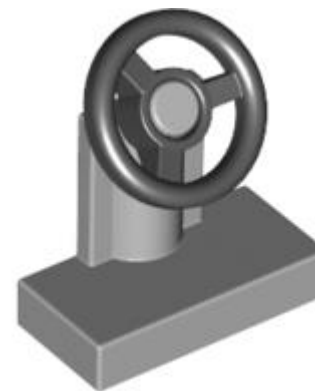

Телефонная трубка

Столб (серый)

Стебель цветка

Сочленение для соединительной втулки

Столб (белый)

Старинный ключ (2 шт)

Соцветие цветка

Соединительный штифт/Вал крестовинного типа

Соединительный штифт с гладким креплением

Соединительный штифт

Соединительный штифт с гладким креплением 3М

Соединительный штифт с выпуклостью

Соединительная втулка с гладким креплением./крестовиной

Скользящий элемент 1X4

Сдвоенная Плитка 2X2

Руль

Сидение 2X2X2

Рюкзак

Рука скелета

Рибристая балка на плитке 1X2 с трубкой (красная)

Рация

Прозрачная конструкция для червячной передачи