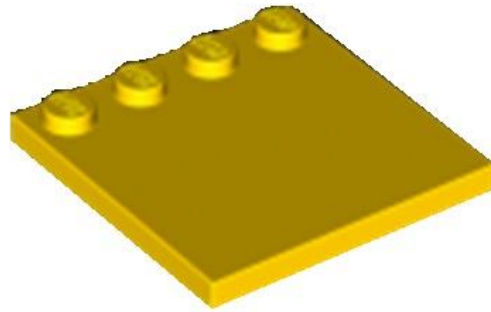

Каталог. LEGO детали.

Отвертка Duplo

Плитка 4X4 с 4 выпуклостями (желтая)

Шляпа человечка Лего

Коробка для хранения деталей 1*6

Щетка

Шлем темного рыцаря

Шкив ременной передачи R24 (серый)