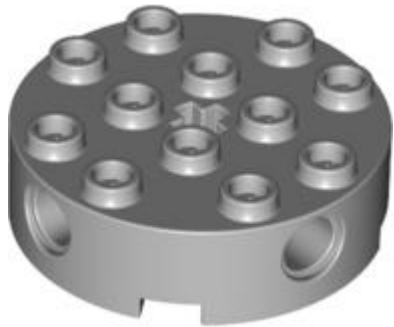

TECHNIC Круглый кирпичик 4X4 (черный)

TECHNIC Кирпичик 1X8 (синий)