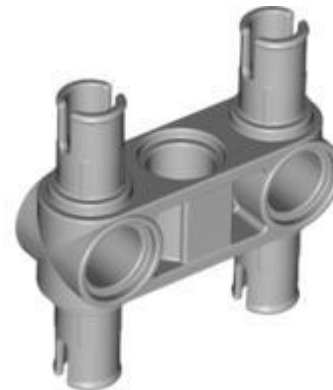

Двойной соединительный штифт 2М, R4.85