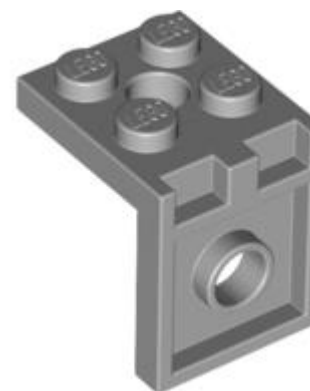

Угловая плитка 2X2 (серая)