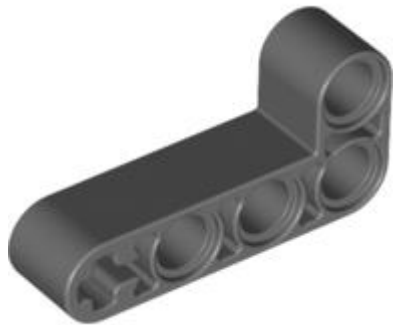

Амортизатор 2М

TECHNIC Угловая балка 4X6 (синяя)

TECHNIC Угловая балка 4X2 90 градусов (черная)

TECHNIC Угловая балка 4X2 90 градусов
(синяя)

TECHNIC Угловая балка 4X2 90 градусов
(светло-серая)

TECHNIC Угловая балка 3X5 90 градусов