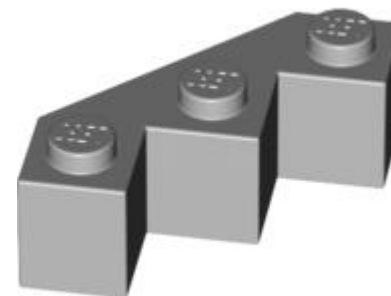

Крепление для цепи M=1

Кирпичик с фасками 3X3X1