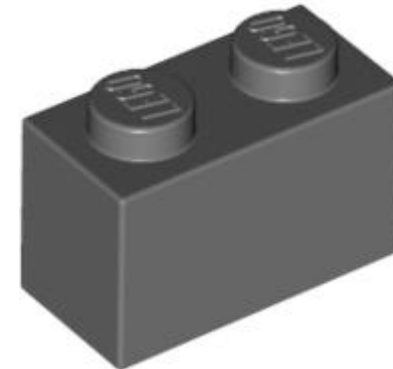

Кирпичик 1X2 (темно-серый)