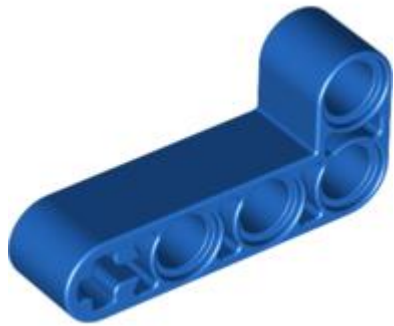

Амортизатор 2М

TECHNIC Угловая балка 4X2 90 градусов
(синяя)