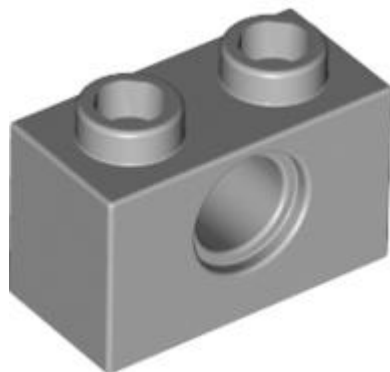

TECHNIC Кирпичик 1X2, R4.9 (серый)